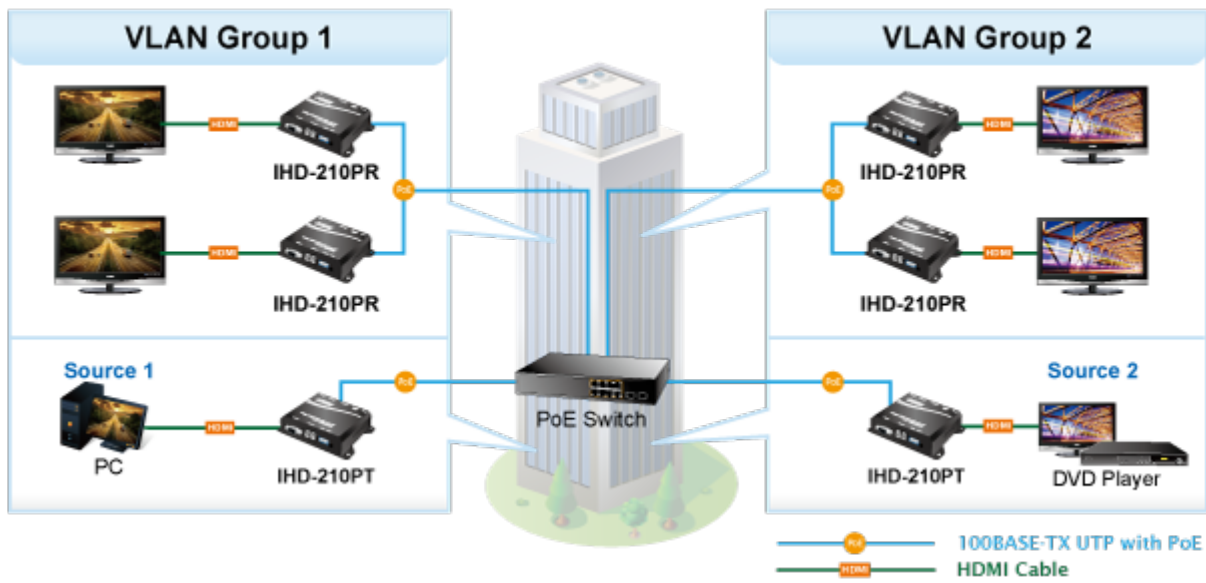

Vysílač distribuce pro extender přes síť LAN (ethernet), podpora rozlišení Full HD, komprese H.264. Přenos 64 nezávislých kanálů. Podpora identifikace EDID a ochrany HDCP. Spojení bod-bod nebo multicast. Správa utilitou, IR vysílač pro ovládání, VESA montáž, napájení PoE nebo adaptérem. Řešení pro IP distribuci video prezentací v prostředí LAN pro účely zobrazení na panelech. Jednotky přenosu podporují několik režimů od spojení vysílač-přijímač po multicast spojení bod vysílač-přijímače v režimech zobrazení pro jednotlivé monitory.

Video obraz lze zabezpečit proti zcizení obsahu metodou EDID, lze řídit kvalitu přenosu a vyhlazení videa pro kvalitní výstup.

ZÁKLADNÍ SPECIFIKACE

Vlastnosti:

- LAN port RJ-45, 100Base-TX, standardy: IEEE 802.3, IEEE 802.3u
- HDMI výstup, A typ (samice), slučitelné s HDMI 1.4a
- správa utilitou, přepínání kanálů pomocí DIP přepínače
- identifikace rozlišení dle EDID (Extended display identification data)
- zabezpečení přenosu HDCP (High-bandwidth Digital Content Protection)
- IR senzor na kabelu pro dálkové ovládání zdroje

Konektory: 1 x RJ-45, 1 x HDMI výstup, 1 x RS-232, 1 x IR výstup

Podporovaná rozlišení: 1080p, 1080i, 720p, 480p, 480i

Počet jednotek v síti: <64

Kompresa: video H.264, audio MPEG-1 (layer II)
Přenosová rychlost jednoho kanálu: <15 Mb/s
Provozní teplota: 0~55°C; vlhkost 5-90%
Napájení: externím adaptérem 5 V DC nebo PoE 802.3af/at; příkon <7 W
Rozměry: 130 x 82 x 30 mm
Hmotnost: 290 g

Supports Extended Display Identification Data

Network Configuration

Video Extension from One to Many Units

Video Extender: Many to Many

 [Parametry](#)

 [Prezentace a použití](#)

[Ostatní download](#)
