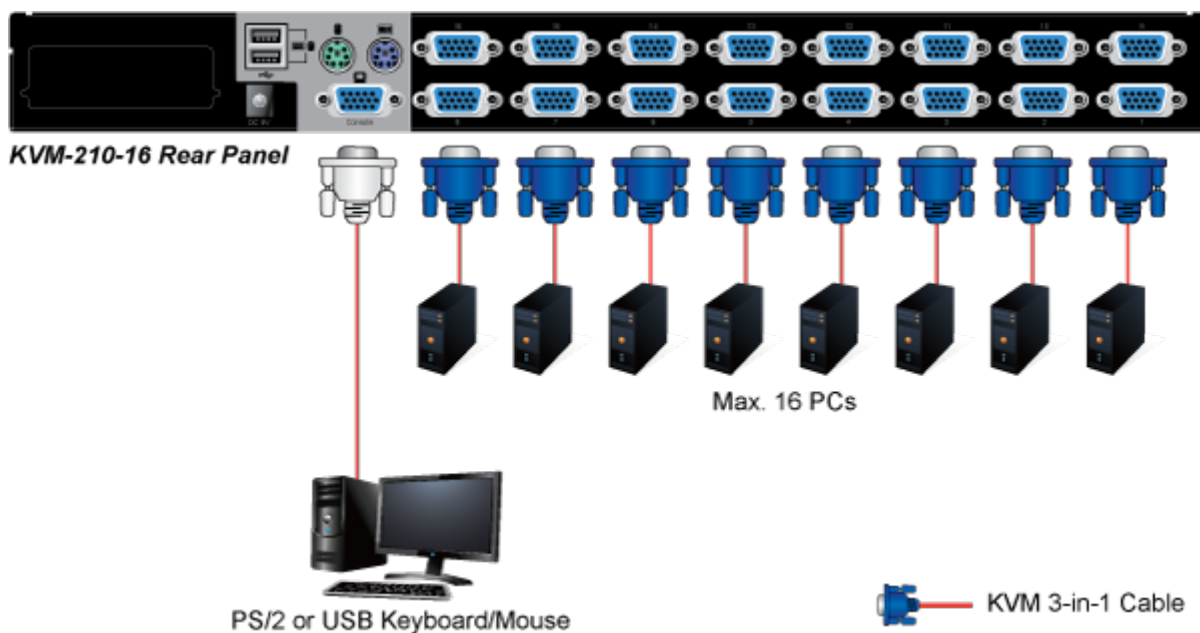

KABEL PLANET KVM-KC1-1.8

Cena celkem:	236 Kč
	(bez DPH: 195 Kč)
Běžná cena:	259 Kč
Ušetříte:	24 Kč
Kód zboží:	NETPLA1191
Part No.:	KVM-KC1-1.8
Záruka:	26 měs.
Stav:	Nové zboží

Popis

PLANET KVM-KC1-1.8

Propojovací kabel délky 1,8 m pro KVM přepínače a konzole řady 210. Integruje do jediného kabelu VGA, USB a PS/2 konektory. Na straně KVM je pouze jediný konektor DB15HD.

ZÁKLADNÍ SPECIFIKACE

Konektor 1: VGA (F)

Konektor 2: VGA (F), USB, 2 x PS/2

Délka: 1,8 m

Barva: černá

[Ostatní download](#)