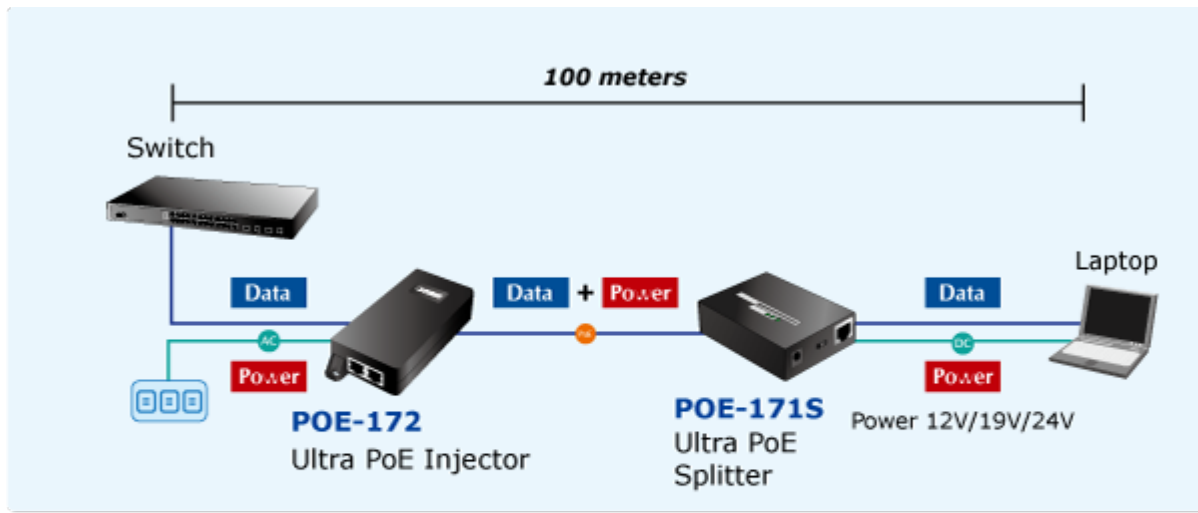

PLANET POE-172

Cena celkem:	1 568 Kč (bez DPH: 1 295 Kč)
Běžná cena:	1 724 Kč
Ušetříte:	157 Kč
Kód zboží:	NETPLA1157
Part No.:	POE-172
Záruka:	38 měs.
Stav:	Nové zboží

Popis

PLANET POE-172

"Power over Ethernet Injector" s maximální zatížitelností až 60 W pro napájení zařízení po ethernetu. Designovaný pro použití s kamerami PTZ, dotykovými monitory, VoIP aparáty nebo Wi-Fi přístupovými body. Napájení PoE lze realizovat i na gigabitovém ethernetu, napájení se přenáší po všech vodičích UTP/FTP ethernet vedení, injektor podporuje IEEE 802.3 / 802.3u / 802.3ab, 10/100/1000Base-T.

ZÁKLADNÍ SPECIFIKACE

Rozhraní: 2× RJ-45 10/100/1000 Mbps : 1× Data input, 1× PoE (Data + Power) output

Celkový napájecí výkon: do 60 W, IEEE 802.3at, IEEE 802.3af

Zatížitelnost portu: až 60 W

Napájení: 100–240 V AC, 50/60 Hz

Provozní teplota: 0 až 50 °C

Rozměry: 115 × 62,5 × 31 mm

Hmotnost: 235 g

- 1000BASE-T UTP
- 1000BASE-T UTP with PoE
- Power Line (AC)
- Power Line (DC)

 [Specifikace](#)

 [Manuál](#)

 [Ostatní download](#)