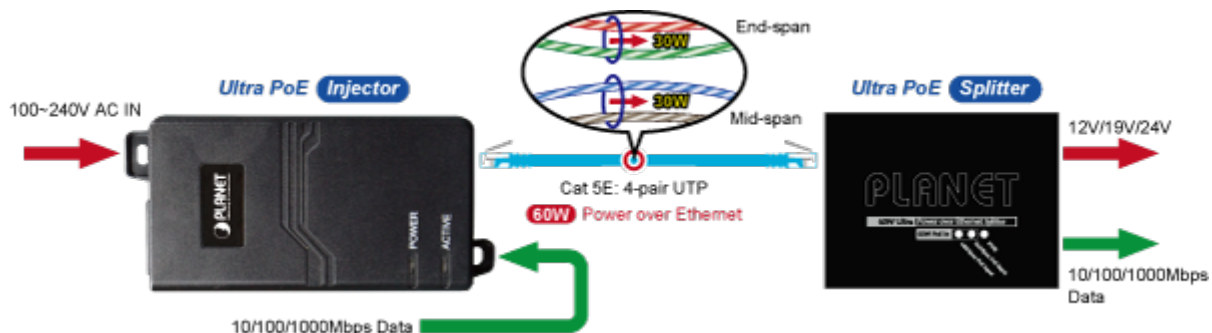

PLANET POE-172

Cena celkem:	1 568 Kč (bez DPH: 1 295 Kč)
Běžná cena:	1 724 Kč
Ušetříte:	157 Kč
Kód zboží:	NETPLA1157
Part No.:	POE-172
Záruka:	38 měs.
Stav:	Nové zboží

Popis

PLANET POE-172

"Power over Ethernet Injector" s maximální zatížitelností až 60 W pro napájení zařízení po ethernetu. Designovaný pro použití s kamerami PTZ, dotykovými monitory, VoIP aparáty nebo Wi-Fi přístupovými body. Napájení PoE lze realizovat i na gigabitovém ethernetu, napájení se přenáší po všech vodičích UTP/FTP ethernet vedení, injektor podporuje IEEE 802.3 / 802.3u / 802.3ab, 10/100/1000Base-T.

ZÁKLADNÍ SPECIFIKACE

Rozhraní: 2× RJ-45 10/100/1000 Mbps : 1× Data input, 1× PoE (Data + Power) output

Celkový napájecí výkon: do 60 W, IEEE 802.3at, IEEE 802.3af

Zatížitelnost portu: až 60 W

Napájení: 100–240 V AC, 50/60 Hz

Provozní teplota: 0 až 50 °C

Rozměry: 115 × 62,5 × 31 mm

Hmotnost: 235 g

- 1000BASE-T UTP
- 1000BASE-T UTP with PoE
- Power Line (AC)
- Power Line (DC)

 [Specifikace](#)

 [Manuál](#)

 [Ostatní download](#)