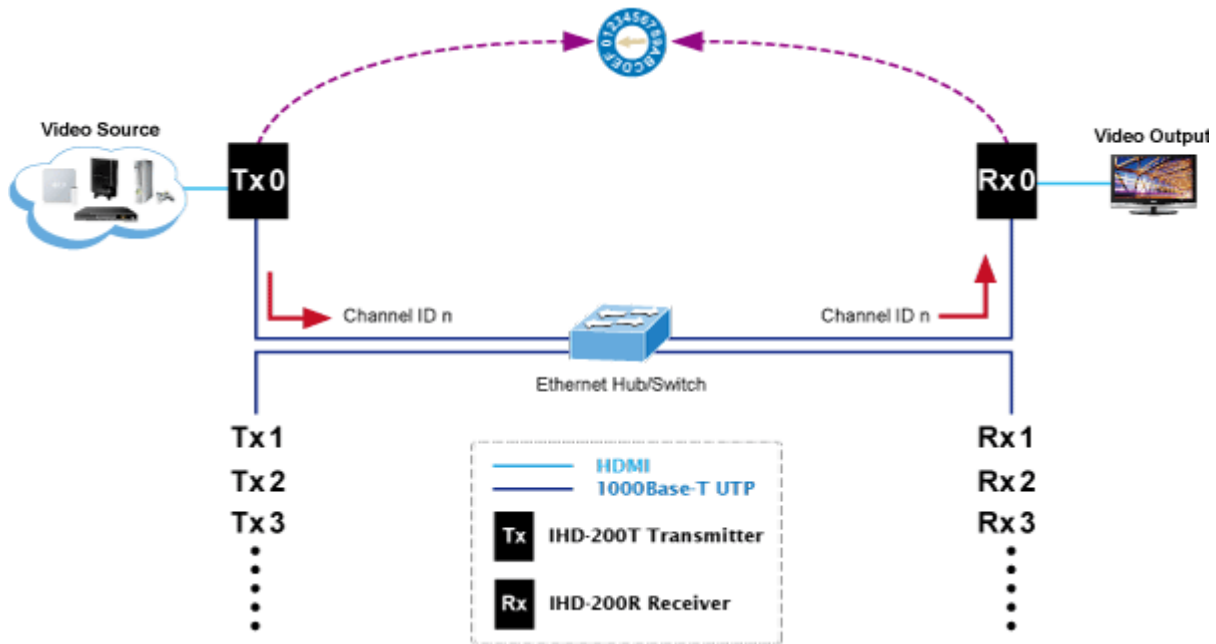

PŘIJÍMAČ PLANET IHD-200R

Cena celkem:	6 353 Kč
	(bez DPH: 5 250 Kč)
Běžná cena:	6 988 Kč
Ušetříte:	635 Kč
Kód zboží:	NETPLA1132
Part No.:	IHD-200R
Záruka:	26 měs.
Stav:	Nové zboží

Popis

Přijímač distribuce pro extender nebo video stěnu přes síť LAN (ethernet), podpora rozlišení HD až WUXGA. Přenos 16 nezávislých kanálů nebo 4 simultánních obrazů. Podpora funkce EDID. Spojení bod-bod nebo multicast. Web management, VESA montáž. Řešení pro IP distribuci video prezentací v prostředí LAN pro účely zobrazení na panelech a video stěnách. Jednotky přenosu podporují několik režimů od spojení vysílač-přijímač po multicast spojení bod vysílač-přijímače v režimech zobrazení pro jednotlivé monitory nebo jako video stěna. Video obraz lze zabezpečit proti zcizení obsahu metodou EDID, lze řídit kvalitu přenosu a vyhlazení videa pro kvalitní výstup.

Specifikace:

- LAN port RJ-45, 1000Base-T, standardy: IEEE 802.3, IEEE 802.3u, IEEE 802.3ab
- HDMI výstup
- zabezpečení přenosu HDCP (High-bandwidth Digital Content Protection)
- podporované rozlišení pro HDMI: 720p, 720i, 1080p, 1080i
- podporovaná rozlišení pro PC stanice: XGA (1024x768) / SXGA (1280x1024) / UXGA (1600x1200) / WSXGA (1440x900, 1600x1024) / WUXGA (1920 x 1200)
- Web management, přepínání kanálů pomocí DIP přepínače
- max. počet jednotek v síti: 16
- rozměry: 130 x 96 x 25 mm
- hmotnost: 450g
- napájení externím adaptérem 9-12V DC
- provozní teplota: 0-50°C

Extenter

Video stěna

Přenos více kanálů v jednom segmentu LAN

Příklad použití

Without Extended Display Identification Data

Network Configuration

Ochrana EDID

Supports Extended Display Identification Data