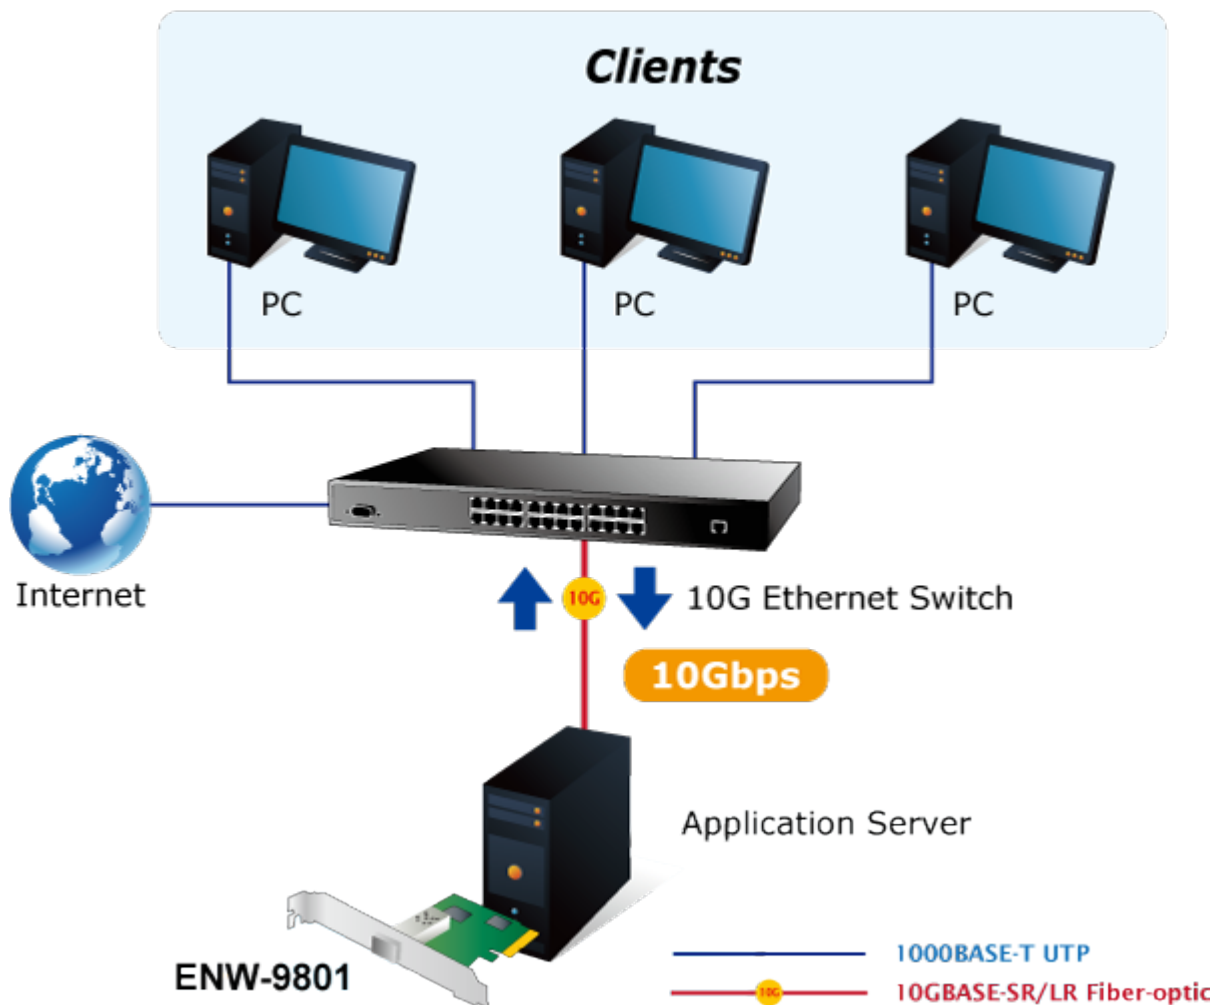

Public/Intranet Network Access

[Rychlý návod k použití](#)

[Manuál](#)

[Ostatní download](#)