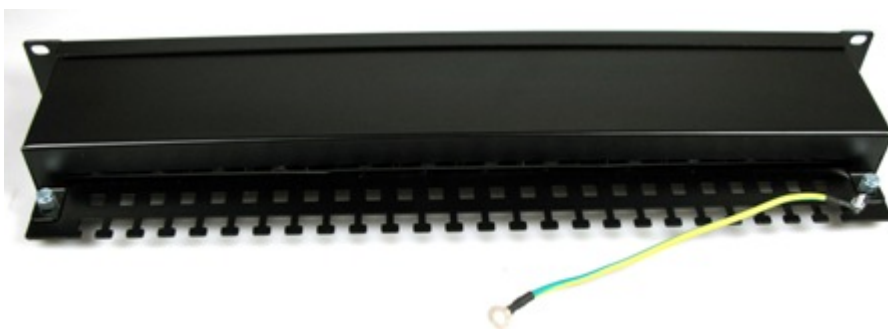

Propojovací panel, 24 portů RJ-45, CAT6, stíněný, 30u pozlacení, narážecí kontakty normal, celokovová konstrukce.

Svorkovnice narážecí (IDC), životnost zářezu 200x, vodič do zářezu AWG 22 - 26. Kontakty jsou na svorkovnici odlišeny barvami podle typu zapojení, a to buď podle T568A, nebo T568B nebo číselně značeny. Splňuje standardy TIA/EIA 568, EN 50173, ISO 11801. Součástí těla panelu je vyvazovací lišta pro pevné připevnění kabelů.

ZÁKLADNÍ SPECIFIKACE

Počet portů: 24

Výška: 1U

Provedení racku: 19"

Zadní pohled, uzavřený kryt

Čelní pohled

Horní pohled, uzavřený kryt

Horní pohled, konektory, zadní vyvazovací lišta a upínání kabeláže