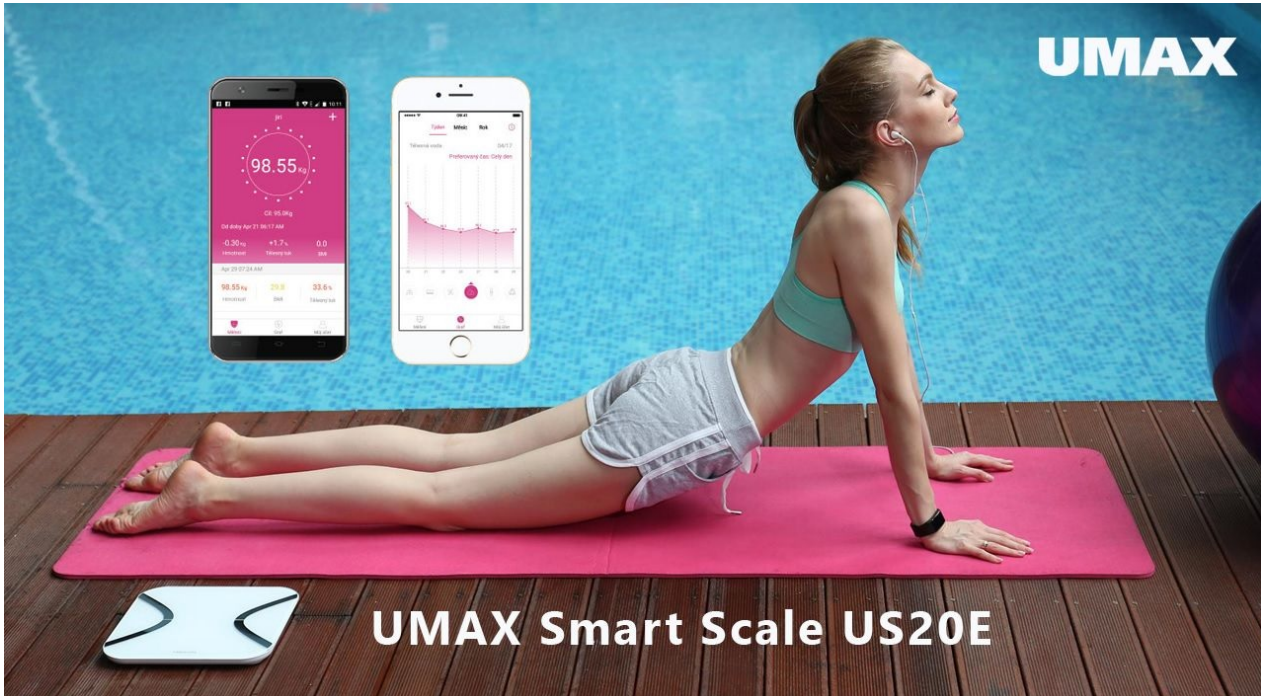

Popis

Chytrá váha UMAX Smart Scale US20E - změří i to, co nevidíte

UMAX Smart Scale US20E představuje zástupce nové generace chytrých osobních vah do každé moderní domácnosti. Kromě měření hmotnosti totiž umožňuje sledovat dalších **11 parametrů** vašeho těla. Díky tomu získáte **komplexní přehled** o své tělesné schránce. **Chytrá váha UMAX Smart Scale** vás jednoduše změří od hlavy až po paty a poskytne vám ucelený obrázek o vaší konstituci a tělesné kondici.

UMAX Smart Scale US20E

Chytrá váha nové generace, která využívá pokročilou technologii pro sledování hmotnosti a dalších tělesných parametrů. Smart Scale analyzuje tělesné složení **až 11 různých parametrů** a měří hmotnost prostřednictvím bioelektrické impedanční analýzy (BIA). Váha je propojena bezdrátově pomocí **Bluetooth 4.0** s mobilní aplikací **FeelFit Health Fitness Tool** v češtině, což umožňuje kontrolovat naměřená data, která potřebujete k převzetí kontroly nad vaší kondicí.