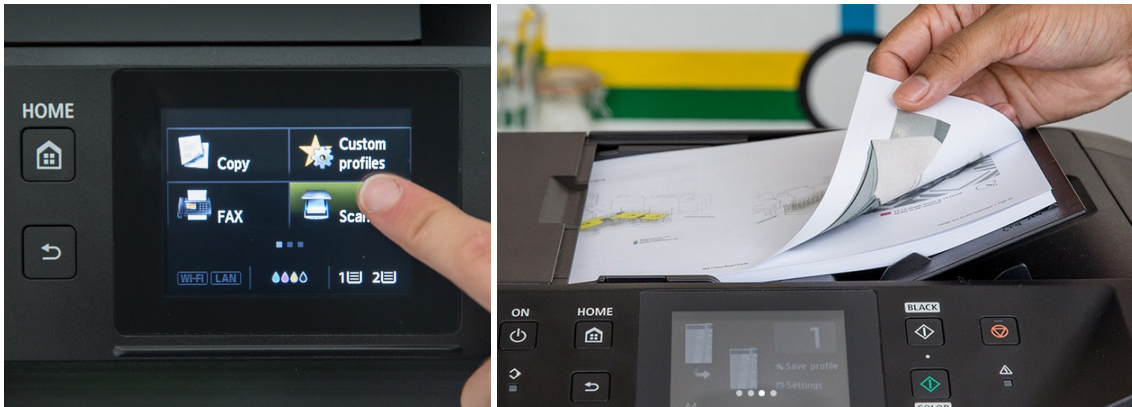

CANON MAXIFY MB5450

Cena celkem:	6 190 Kč (bez DPH: 5 116 Kč)
Běžná cena:	6 809 Kč
Ušetříte:	619 Kč
Kód zboží:	TISC1567
Part No.:	0971C009
Záruka:	12 měs.
Stav:	Nové zboží

Popis

Tiskárna Canon MAXIFY MB5450 - multifunkční pracovník do vaší osobní kanceláře

Multifunkční barevná tiskárna Canon MAXIFY MB5450, která v sobě integruje také **kopírku, skener a fax**, efektivně zrychlí všechny procesy v rámci kanceláře nebo domácnosti. Díky rychlosti **až 24 stran za minutu** a funkci **automatického oboustranného tisku** ušetříte nejen spoustu času, ale také náklady na provoz.

Bezdrátové připojení skrze Wi-Fi podporuje snadnou integraci do sítě a současně vám umožní komfortní tisk z mobilních zařízení. Využít můžete rovněž cloudové služby a razantně zvýšit svoji produktivitu. **Tiskárna Canon MAXIFY MB5450** disponuje **USB portem** pro připojení USB přenosných zařízení a pohodlný tisk přímo z nich.

Canon Maxify MB5450

Inkoustová tiskárna formátu **A4** nabízející kompletní tiskové úlohy - tisk, skenování, kopírování i fax. Poskytuje rozlišení tisku až **1200 x 600 DPI** při rychlosti **24** stran/min. černobíle a **15,5** stran/min. barevně. Dále je tiskárna vybavena **oboustranným automatickým tiskem**. Pro skenování či kopírování je k dispozici skener s rozlišením **1200 x 1200 DPI**. Pro snadnou obsluhu tiskárny je připraven **3,4"** velký dotykový displej. V případě zapojení do sítě tiskárna nabízí **RJ-45** port či bezdrátovou technologii **Wi-Fi**. Na čelním panelu se též nalézá **USB port** pro připojení USB médií.