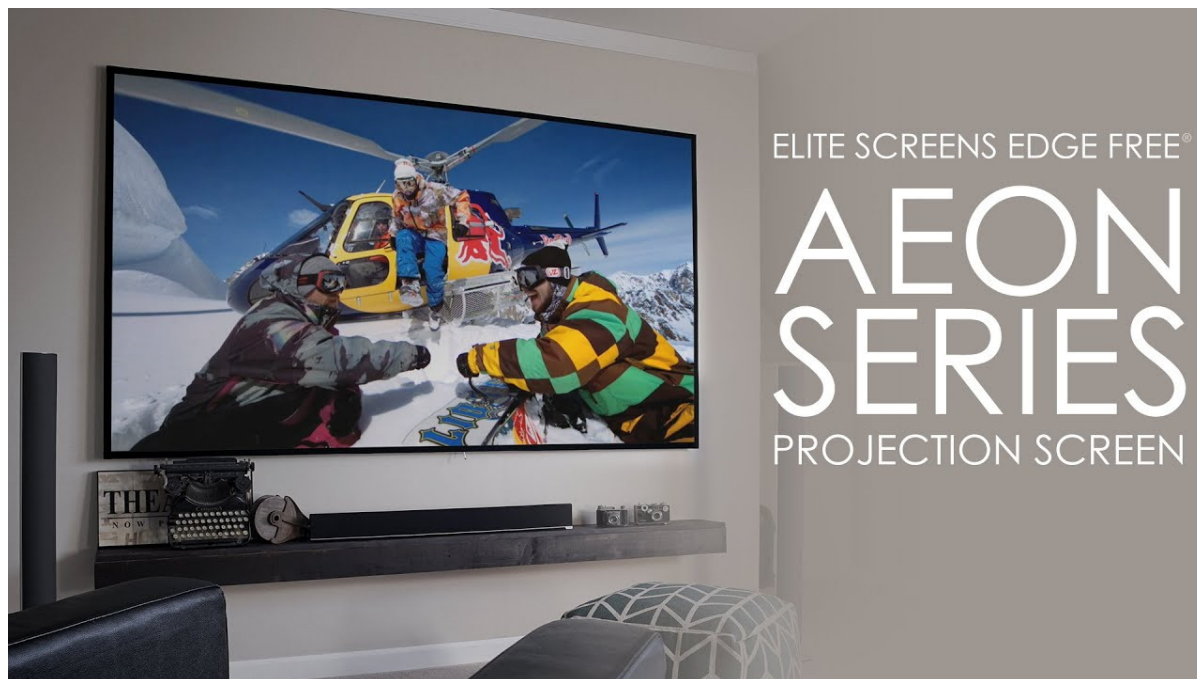

### Plátno Elite Screens - plocha pro každou projekci

**Promítací plátno Elite Screens AR120WH2** vloženo do pevného rámu, který umožňuje snadné uchycení na zeď. Využívá **materiál CineWhite** pro komfortní a velkoplošné zobrazení jako na televizní obrazovce. Toto promítací plátno představuje ideální plochu vhodnou pro promítání obsahu **4K Ultra HDR, HDR Ready nebo Active 3D**. Disponuje **úhlopříčkou 120"** a potěší také velmi široké pozorovací úhly, díky kterým lze sledovat obsah v dostatečném pohodlí také z ostřejších úhlů pohledu.

- Série Aeon Edge Free - bezrámové/bezokrajové projekční plátno v pevném rámu
- Ideální pro domácí použití
- Aktivní 3D, 4K Ultra HD
- Lehká hliníková konstrukce s děleným rámem
- Snadná montáž a instalace
- Edge Free (bezokrajové) + možnost instalace ultratenké lišty