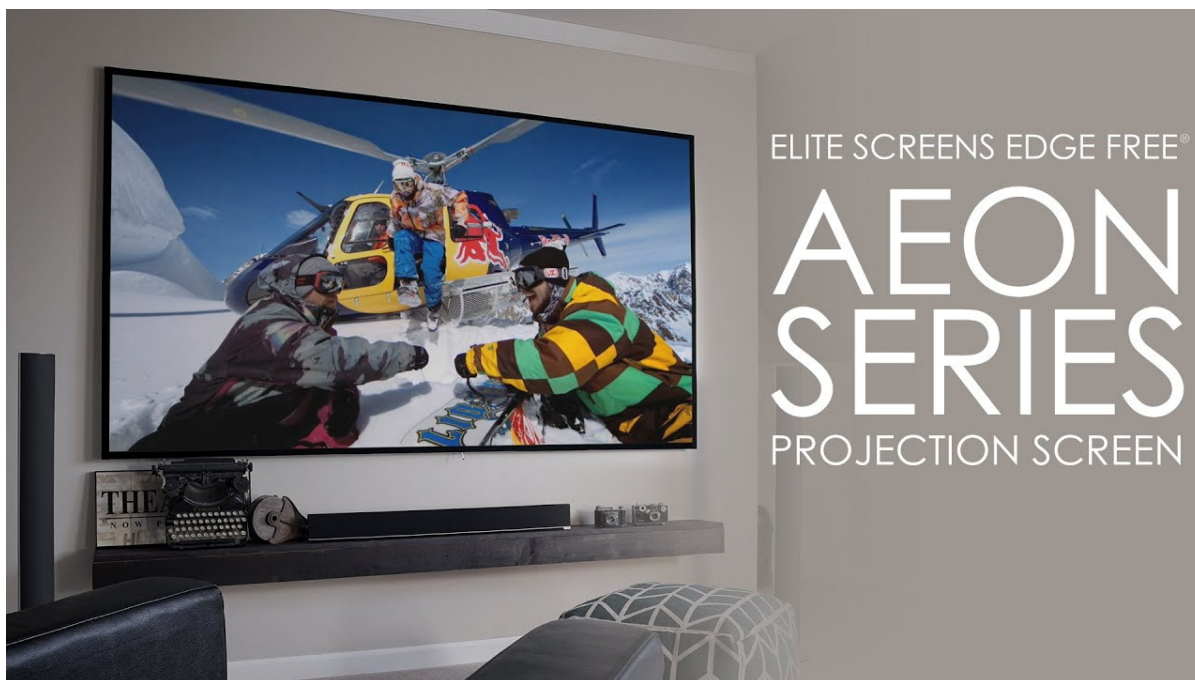

**Popis****Elite Screens AR110WH2**

Projekční plátno v pevném rámu s úhlopříčkou **110"** a poměrem stran **16 : 9**. Ideální pro domácí použití v kombinaci s projektořem. Materiál **CineWhite** má široký rozptyl světla, černobílý kontrast a přirozené barevné ztvárnění. Plátno podporuje **HDR, aktivní 3D a 4K Ultra HD Ready** a nabízí šířku zorného úhlu **180°**. Plátno je nataženo přes podkladový rám, **působí tedy bezrámovým dojmem** (možnost instalace ultratenké lišty).

- Série Aeon Edge Free - bezrámové/bezokrajové projekční plátno v pevném rámu
- Ideální pro domácí použití
- Aktivní 3D, 4K Ultra HD
- Lehká hliníková konstrukce s děleným rámem
- Snadná montáž a instalace
- Edge Free (bezokrajové) + možnost instalace ultratenké lišty

### CineWhite

1. Materiál plátna CineWhite
2. 180° pozorovací úhel (90° vlevo a vpravo)
3. Aktivní 3D & 4K/8K Ultra HD Ready
4. Matný bílý povrch (PVC Flexible)
5. Přirozené podání barev & rovnoměrný rozptyl světla
6. Černá zadní strana
7. Gain 1.1
8. Vhodné pro projektory s krátkou i velmi krátkou projekční vzdáleností a běžné projektory