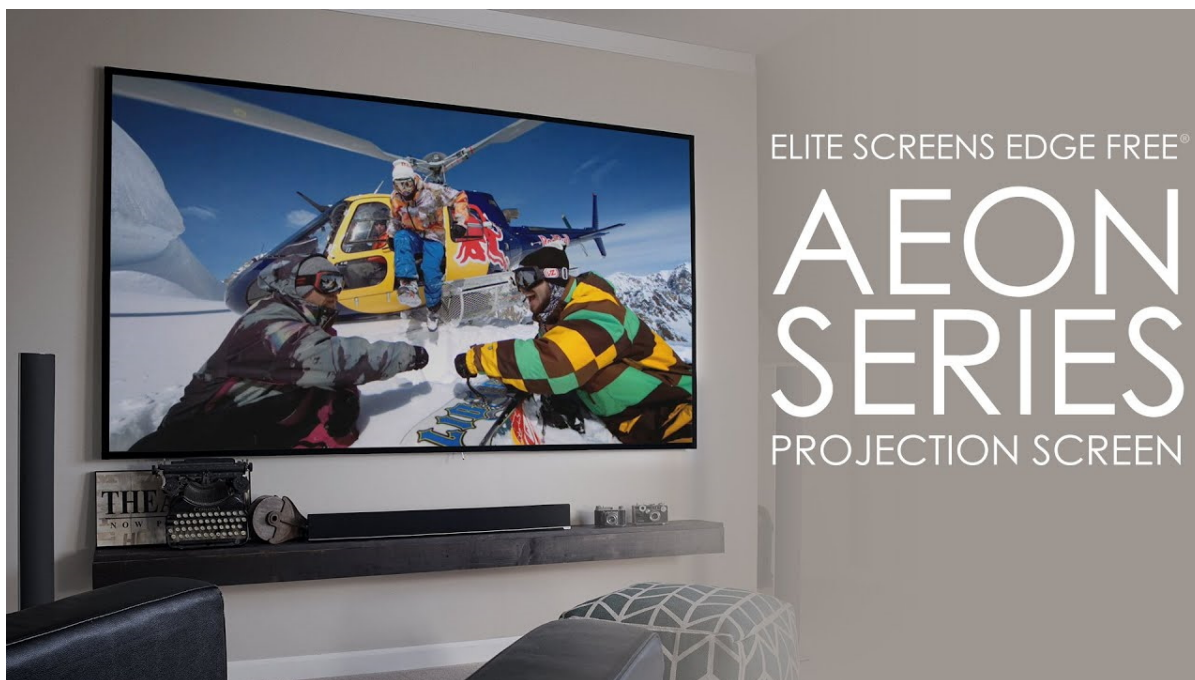

**Popis****Elite Screens AR100DHD3**

Projekční plátno v pevném rámu s úhlopříčkou **100"** a poměrem stran **16 : 9**. Ideální pro domácí použití v kombinaci s projektorem. Materiál **CineGrey 3D** je referenční kvalitní materiál vyvinutý pro prostředí s minimální kontrolou nad osvětlením místnosti. Plátno podporuje **aktivní 3D, 4K Ultra HD, HDR** a nabízí šířku zorného úhlu **90°**. Plátno je nataženo přes podkladový rám, **působí tedy bezrámovým dojmem** (možnost instalace ultratenké lišty).

- Série Aeon Edge Free - bezrámové/bezokrajové projekční plátno v pevném rámu
- Ideální pro domácí použití
- Aktivní 3D, 4K Ultra HD
- Lehká hliníková konstrukce s děleným rámem
- Snadná montáž a instalace
- Edge Free (bezokrajové) + možnost instalace ultratenké lišty