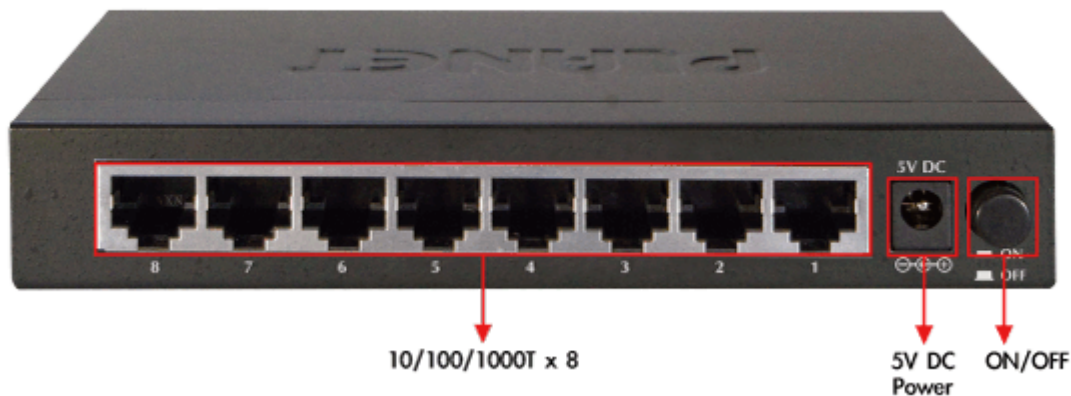

SWITCH PLANET GSD-803

Cena celkem:

728 Kč**(bez DPH: 602 Kč)**

Běžná cena:

801 Kč

Ušetříte:

73 Kč

Kód zboží:

PLANET GSD-803

8portový Gigabitový desktopový přepínač. Autodetekce rychlosti a typu kabelu. Kovová skříň. Energeticky efektivní ethernet zařízení podle 802.3az (EEE) a EuP, bez ventilátorů, ext.napájení.

Gigabitové přepínače v miniaturním provedení pro stolní použití. Mají plnou propustnost, jsou neblokující, vybaveny architekturou Store and Forward. Rozměry jejich kovových skříněk dovolují jejich umístění do malých 10" rozvaděčů či nenápadné uložení kdekoliv.

ZÁKLADNÍ SPECIFIKACE

Fyzické vlastnosti:

Porty: 8 x RJ-45 10/100/1000BASE-T

Paměť: 4k MAC adres

Propustnost: sběrnice 16 Gbps, provozně 11,9 Mpps (64B)

Podpora přenosu: JumboFrame 9KB

Provedení: desktop

Napájení: externí zdroj 5V DC, celkový příkon do 3,4W