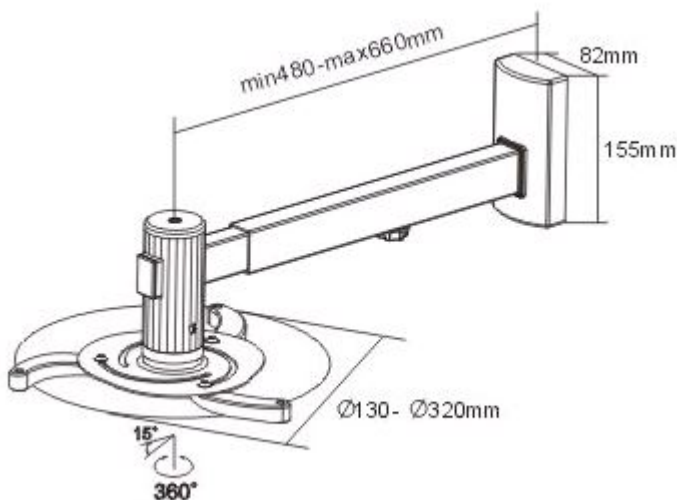

### Sunne by Elite Screens PRO05

Nástěnný držák pro projektory. Maximální zatížení tohoto držáku je **10 kg**. Držák nabízí naklopení o 15° a otočení o 360°.

### ZÁKLADNÍ SPECIFIKACE

**Max. zatížení:** 10 kg

**Vzdálenost od zdi:** 480 - 660 mm

**Rozteč montážních bodů projektoru:** 130 - 320 mm

**Materiál:** hliník, ocel

**Barva:** stříbrná

[Informační list](#)